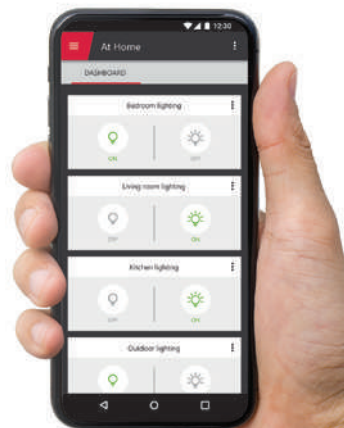

### COMMANDEZ VOS ÉCLAIRAGES À DISTANCE

Eclairez votre intérieur avec cette ampoule connectée contrôlable à distance ou à la voix. Vous sélectionnez l'ambiance que vous souhaitez : lumière blanche ou colorée, intense ou tamisée.

Fonctionne  
avec l'application

At Home

OK  
Google,  
allume la  
lumière  
de la  
chambre  
en **rouge**

WiFi

Culot à vis  
E27

RGB

Usage  
intérieur

Variation  
d'intensité