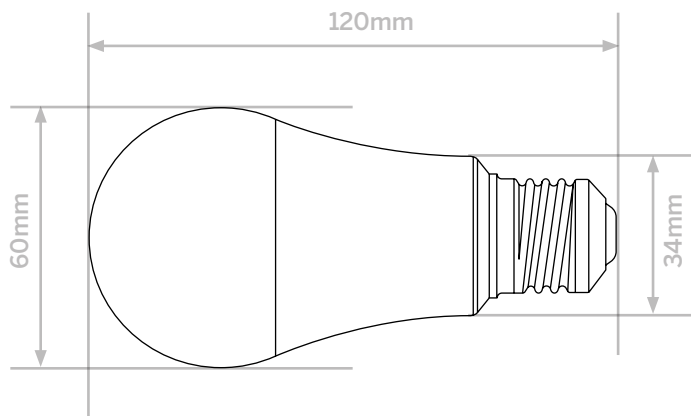

## DIMENSIONS DU PRODUIT

## CARACTÉRISTIQUES TECHNIQUES

---

Type de culot	À vis, type E27
Puissance	7W RGB + White
Éclairage	600lm
Alimentation	AC 85-265V
Variation couleur éclairage	Oui, RGB+W (2700K)
Température de fonctionnement	0°C +45°C
Dimensions et poids	60x120mm, 40g